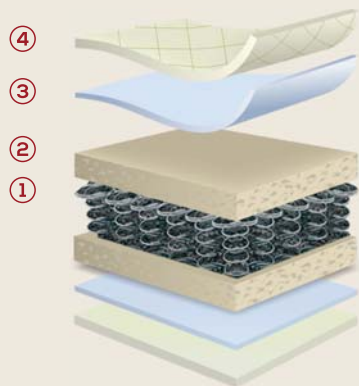

# COLCHÃO BRONZE

MATTRESS

4 válvulas  
Ventiladas

Qualidade  
Controlada

Tecido  
de Algodão

Altura do  
Colchão

Reversível

Molas  
Bonnell

## COMPOSIÇÃO

COMPOSITION

- ① Carcaça de Molas de Aço Bicônicas  
Biconical Steel Springs System
- ② Placa Termofixada  
Termofix Plate
- ③ Espuma Firme  
Firm Foam
- ④ Tecido de Algodão  
Cotton Fabric