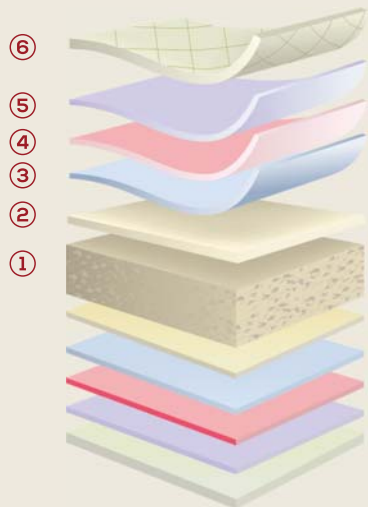

COLCHÃO ELITE VISCO

MATTRESS

4 válvulas
Ventiladas

Qualidade
Controlada

Tecido
Strech

Altura do
Colchão

Reversível

Núcleo
de Espuma

Anatômico

Indeformável

Anti-ácaros

Asas
em Tecido

Viscoelástica
50kg

Material
Hipoalergínico

Micro
massagem

COMPOSIÇÃO

COMPOSITION

- ① Núcleo de Espuma de Alta Densidade
High Density Foam Core
- ② TNT
TNT
- ③ Espuma Firme
Firm Foam
- ④ Espuma Perfilada
Profiled Foam
- ⑤ Viscoelástica 50Kg
Memory Foam 50Kg
- ⑥ Tecido Strech
Stech Fabric

SUAVIDADE E MICRO-MASSAGENS

SOFTNESS AND MICRO-MASSAGE

O colchão Elite Visco proporciona uma perfeita adaptação aos movimentos. A sensação de micro-massagem é proporcionada pelo perfilado, criando diferentes pontos de pressão.