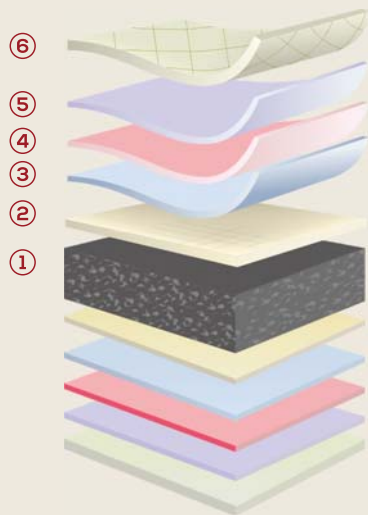

COLCHÃO ERGO MATTRESS

4 válvulas
Ventiladas

Qualidade
Controlada

Tecido
Strech

Altura do
Colchão
27cm

Reversível

Núcleo Alta
Resiliência

Super
Anatômico

Anti-ácaros

Asas
em Tecido

Energex
60kg

Viscoelástica
50kg

Ótima
da Resiliência

Material
Hipoalergênico

Fresh

COMPOSIÇÃO

COMPOSITION

- ① Núcleo de Espuma Alta Resiliência
Foam Core High Resiliency
- ② TNT
TNT
- ③ Energex 60Kg
Energex 60Kg
- ④ Fibra Suave
Soft Foam
- ⑤ Viscoelástica 50Kg
Memory Foam 50kg
- ⑥ Tecido Strech
Strech Fabric