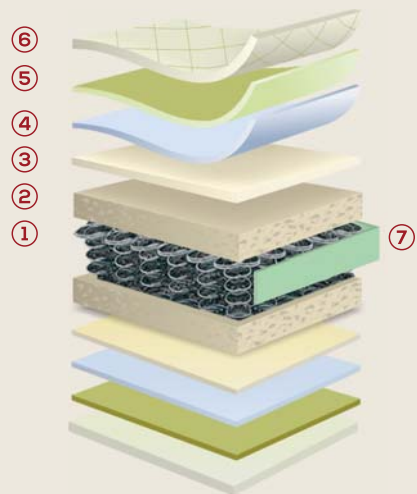

COLCHÃO OURO MATTRESS

4 válvulas
Ventiladas

Qualidade
Controlada

Tecido
Stretch soja

Altura do
Colchão
24cm

Reversível

Molas
Bonnell

Carcapa
Ortopédica

Caixa de
Ar

Anti-ácaros

Reforço
Lateral

Faixa
Aveludada

Firmeza

Asas
em Tecido

Material
Hipoalergénico

COMPOSIÇÃO

COMPOSITION

- ① Carcaça de Molas de Aço Bicônicas
Biconical Steel Springs System
- ② Placa Termofixada
Termofix Plate
- ③ TNT
TNT
- ④ Espuma Muito Firme
Very Firm Foam
- ⑤ Espuma Firme
Firm Foam
- ⑥ Tecido Strech Soja
Soja Strech Fabric
- ⑦ Reforço Lateral
Reinforced Sides