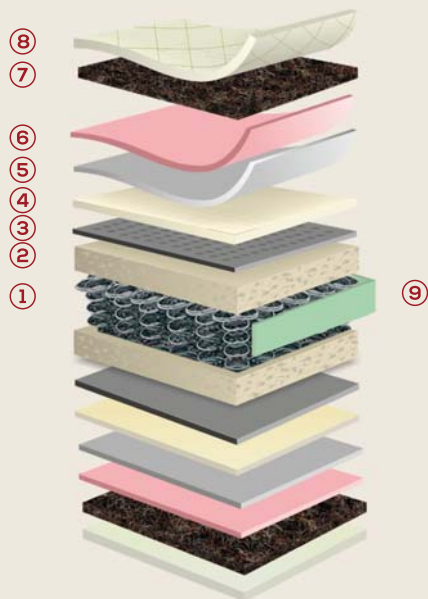

# COLCHÃO PLATINA LUXURY

MATTRESS

4 válvulas  
Ventiladas

Qualidade  
Controlada

Tecido  
Viscose  
Fresh

Altura do  
Colchão  
27cm

Reversível

Molas  
Bonnel

Carcapa  
Ortopédica

Caixa de  
Ar

Anti-ácaros

Reforço  
Lateral

Asas  
em Tecido

Lã 100%  
Natural

Micro  
Massagem

Material  
Hipoalérgico

## COMPOSIÇÃO

COMPOSITION

- ① Carcaça de Molas de Aço Bicônicas  
Biconical Steel Springs System
- ② Placa Termofixada  
Termofix Plate
- ③ Espuma de Alta Densidade Firme 30kg  
High Density Firm Foam 30Kg
- ④ TNT  
TNT
- ⑤ Espuma de Densidade Alta Firme  
High Density Firm Foam
- ⑥ Espuma Perfilada  
Profiled Foam
- ⑦ 100% Lã Natural  
100% Natural wool
- ⑧ Tecido Viscose  
Viscose Fabric
- ⑨ Reforço Lateral  
Reinforced Sides