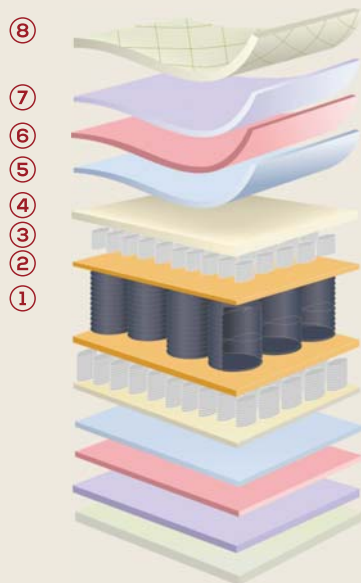

COLCHÃO ROMA MATTRESS

4 válvulas
Ventiladas

Qualidade
Controlada

Tecido
Strech

Altura do
Colchão
26cm

Reversível

Molas
Ensacadas
17cm

Anti-ácaros

Marcos de
Espuma
Super Firme

Asas
em Tecido

Viscoelástica
50kg

Material
Hipoalergénico

Cargaça
Anatômica

Caixa de
Ar

COMPOSIÇÃO

COMPOSITION

- ① Carcaça de Molas Ensacadas
Pocket Spring System
- ② Reforço Perimetral 30Kg S/D
Strengthening Perimetral 30 Kg S/D
- ③ Espuma de Alta Densidade Firme 30Kg
High Density Firm Foam 30Kg
- ④ TNT
TNT
- ⑤ Espuma Firme
Firm Foam
- ⑥ Fibra Suave
Soft Fiber
- ⑦ Viscoelástica 50Kg
Memory Foam 50Kg
- ⑧ Tecido Stretch Suave
Soft Stech Fabric

CONFORTO DA MOLA ENSACADA

POCKET SPRING SYSTEM CONFORT

O colchão Roma, com a sua carcaça de molas ensacada, permite ter uma estrutura anatómica que vai proporcionar um descanso de forma plena.

The Roma mattress, with its pocket spring system, allows for an anatomical structure that will provide a full rest.