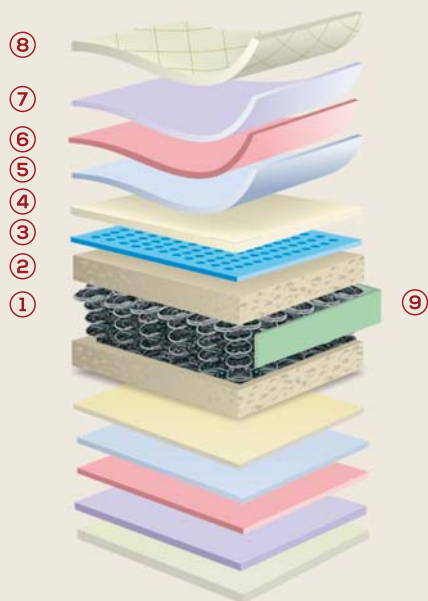

COLCHÃO VISCO GELMOLA MATTRESS

4 válvulas
Ventiladas

Qualidade
Controlada

Tecido
Stretch

Altura do
Colchão
27cm

Reversível

Molas
Bonnell

Carcasa
Ortopédica

Caixa de
Ar

Anti-ácaros

Reforço
Lateral

Otimização
Condutividade
Térmica

Viscogel
60kg

Viscoelástica
50kg

Material
Hipoalérgico

Fresh

COMPOSIÇÃO

COMPOSITION

- ① Carcaça de Molas de Aço Bicónicas
Biconical Steel Springs System
- ② Placa Termofixada
Termofix Plate
- ③ Viscofel 60Kg - 1 Lado
Viscofel 60Kg - 1 side
- ④ TNT
TNT
- ⑤ Espuma Firme
Firm Foam
- ⑥ Fibra Suave
Soft Fiber
- ⑦ Viscoelástica 50Kg
Memory Foam 50Kg
- ⑧ Tecido Strech
Strech Fabric
- ⑨ Reforço Lateral
Reinforced Sides

A FRESCURA DO VISCOGEL

The FRESHNESS OF VISCOGEL

O colchão Visco Gelmola, com a sua superfície de Viscofel, adapta-se ao corpo proporcionando uma excelente sensação de frescura e conforto térmico.

The Visco Gelmola mattress, with its Viscofel surface, adapts itself to the body, giving a great feeling of freshness and thermal comfort.