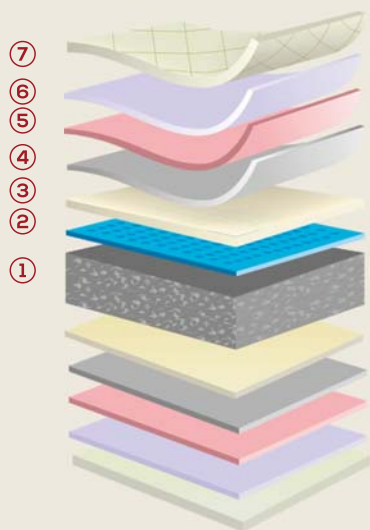

COLCHÃO VISCO GELTECH MATTRESS

4 válvulas
Ventiladas

Qualidade
Controlada

Tecido
Stretch

Altura do
Colchão
27cm

Reversível

Núcleo Alta
Densidade

Anatômico

Indeformável

Caixa
de Ar

Anti-ácaros

Asas
em Tecido

Viscogel
60kg

Viscoelástica
50kg

Material
Hipoalérgico

Fresh

COMPOSIÇÃO

COMPOSITION

- ① Núcleo de Espuma Alta Densidade
High Density Foam Core
- ② Viscogel 60kg - 1 Lado
Viscogel 60kg - 1 Side
- ③ TNT
TNT
- ④ Espuma Firme
Firme Foam
- ⑤ Fibra Suave
Soft Fiber
- ⑥ Viscoelástica 50Kg
Memory Foam 50Kg
- ⑦ Tecido Strech
Strech Fabric

DESCANSO ANATÓMICO FRESCO

FRESH ANATOMIC REST

A Adaptabilidade da viscoelástica e a frescura do gel elimina a pressão da superfície de descanso sobre o corpo, permitindo um sono mais sereno e um descanso perfeito.