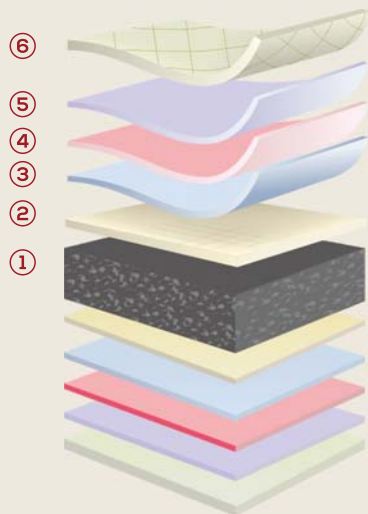

COLCHÃO VISCO ANATÓMICO

MATTRESS

4 válvulas
Ventiladas

Qualidade
Controlada

Tecido
Stretch Soja

Altura do
Colchão
26cm

Reversível

Núcleo Alta
Densidade

Anatômico

Indeformável

Anti-ácaros

Asas
em Tecido

Viscoelástica
50kg

Material
Hipoalergénico

Firme

COMPOSIÇÃO

COMPOSITION

- ① Núcleo de Espuma Alta Densidade
High Density Foam Core
- ② TNT
TNT
- ③ Espuma Firme
Firm Foam
- ④ Fibra Suave
Soft Fiber
- ⑤ Viscoelástica 50Kg
Memory Foam 50Kg
- ⑥ Tecido Strech Soja
Soja Strech Fabric

NÚCLEO DE ALTA DENSIDADE E VISCOELÁSTICA

HIGH DENSITY CORE AND MEMORY FOAM

O colchão Visco Anatómico destaca-se por proporcionar uma sensação de elevado conforto, sem renunciar à firmeza necessária para um repouso de qualidade.